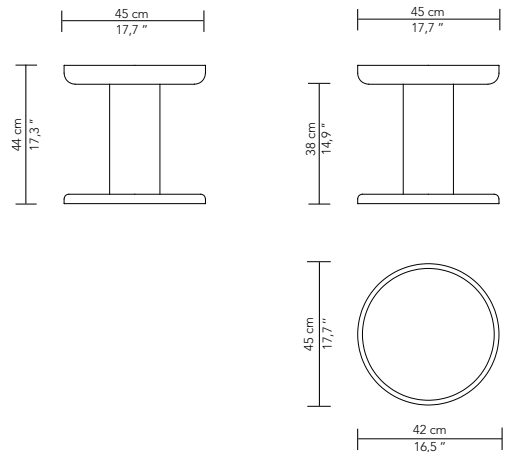

FINISHES

Available in all shades from our oak colour chart, with a matt or satin finish