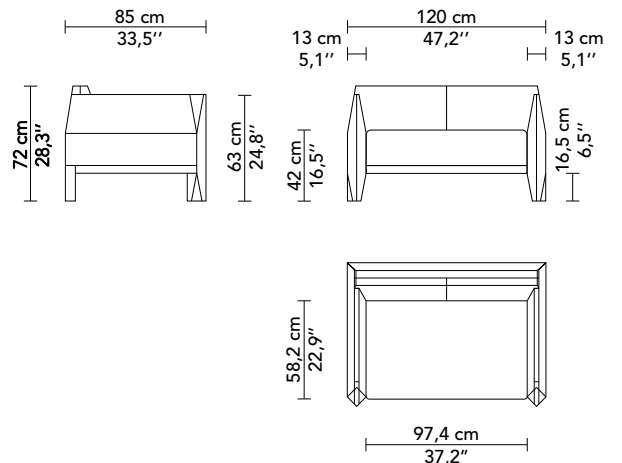

HILT - by Vincent Dupont-Rougier

Tissu / Fabric : ARSENE F3371007
 Finition bois / Wood finish : Chêne blanchi - Bleached oak

FAUTEUIL - ARMCHAIR

REF: FHILFA120

STRUCTURE	FRAME
Chêne massif et hêtre massif	Solid oak and solid beech
FINITION BOIS	WOOD FINISH
Chêne teinté vernis à l'eau	Water-stained varnished oak
SPÉCIFICITÉ	SPECIFICITY
Existe en longueur 95 cm FHILFA095	Exists in length 37,4" FHILFA095
MÉTRAGE TISSU	FABRIC QUANTITY
- FHILFA095 : 4,5 m	- FHILFA095 : 5 yds
- FHILFA120 : 5,5 m	- FHILFA120 : 6 m