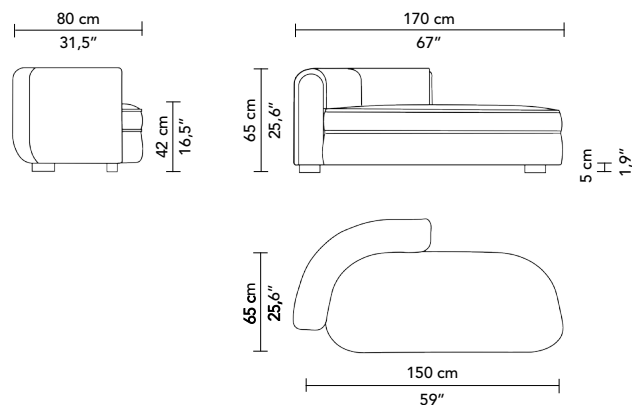

# BUENOS AIRES

Tissu / Fabric : IGOR F3635019  
 Finition bois / Wood finish : Brun - Brown HB108M

## MÉRIDIENNE - CHAISE LONGUE

REF: FBUEMME170H

STRUCTURE	FRAME
Hêtre massif et peuplier Assemblage: Traditionnel	Solid beech and poplar Construction: Traditional
FINITION BOIS	WOOD FINISH
Hêtre teinté vernis à l'eau	Water-stained varnished beech
SPÉCIFICITÉ	SPECIFICITY
Existe en version droite FBUEMME170D	Exists in right version FBUEMME170D
MÉTRAGE TISSU	FABRIC QUANTITY
- FBUEMME170H : 5,5 m	- FBUEMME170H : 6 yds