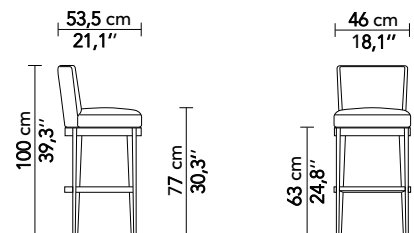

ARSÈNE

Tissu / Fabric : YETI F3290011
 Finition bois / Wood finish : Miel - Honey HB101M

TABOURET DE BAR - BAR STOOL

REF: FARSETB045

STRUCTURE	FRAME
Hêtre massif	Solid beech
Assemblage: Traditionnel	Construction: Traditionnel
FINITION BOIS	WOOD FINISH
Hêtre teinté vernis à l'eau	Water-stained varnished beech
MÉTRAGE TISSU	FABRIC QUANTITY
- FARSETB045 : 1,5 m	- FARSETB045 : 1,5 yds