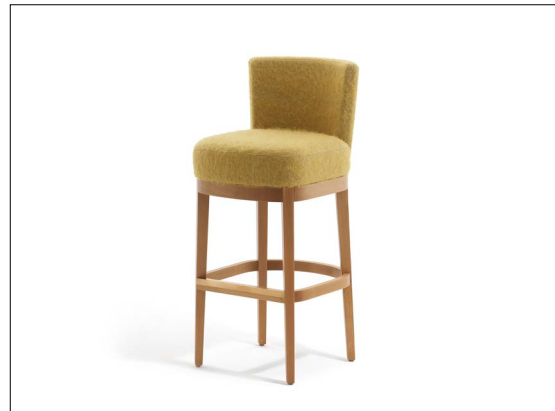

ARSÈNE

Tissu / Fabric : YETI F3290011
 Finition bois / Wood finish : Miel - Honey HB101M

TABOURET DE BAR - BAR STOOL

REF: FARSETB045

STRUCTURE	FRAME
Hêtre massif	Solid beech
Assemblage: Traditionnel	Construction: Traditionnel
FINITION BOIS	WOOD FINISH
Hêtre teinté vernis à l'eau	Water-stained varnished beech
MÉTRAGE TISSU	FABRIC QUANTITY
- FARSETB045 : 1,5 m	- FARSETB045 : 1,5 yds