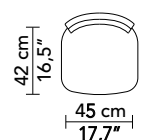

ARSÈNE

Tissu / Fabric : YETI F3290011
 Finition bois / Wood finish : Miel - Honey HB101M

TABOURET DE BAR - BAR STOOL

REF: FARSETB045

STRUCTURE	FRAME
Hêtre massif	Solid beech
Assemblage: Traditionnel	Construction: Traditionnel
FINITION BOIS	WOOD FINISH
Hêtre teinté vernis à l'eau	Water-stained varnished beech
MÉTRAGE TISSU	FABRIC QUANTITY
- FARSETB045 : 1,5 m	- FARSETB045 : 1,5 yds