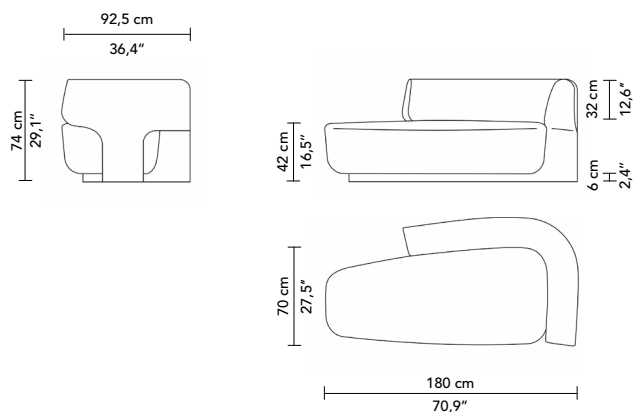

LITHO

by Guillaume Delvigne

Tissu / Fabric : PYLA F3637002

MÉRIDIENNE - CHAISE LONGUE

REF: FLITHME180D

| STRUCTURE | FRAME |
|--|---|
| Hêtre massif et panneaux de bois Assemblage: Traditionnel | Solid beech and wood panels Construction: Traditionnel |
| FINITION BOIS | WOOD FINISH |
| Entièrement garni | Fully upholstered |
| SPÉCIFICITÉ | SPECIFICITY |
| Se référer à la liste de tissus compatibles | Refer to the list of compatible fabrics |
| MÉTRAGE TISSU | FABRIC QUANTITY |
| - FLITHME180D : 7 m | - FLITHME180D : 7,5 yds |