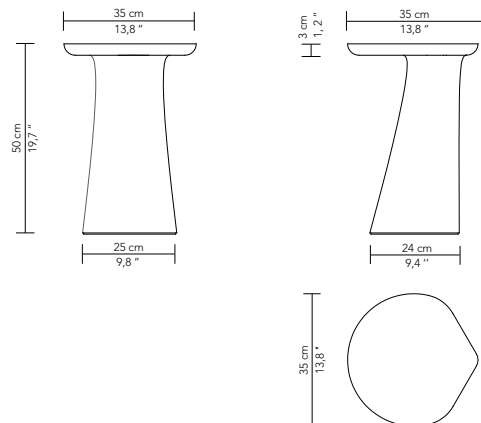

SPÉCIFICITÉS

Existe également en hauteur 40 et 45 cm

SPECIFICITIES

Also available in heights of 15.7 and 17.7 inch

MOBILIER
FURNITURE