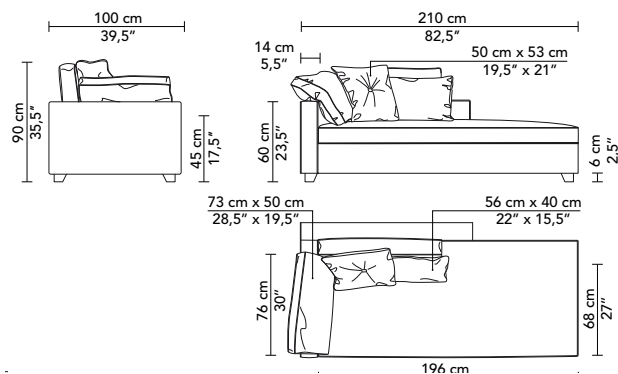

MATTHIEU by Sandrine Chollet

Tissu / Fabric : SYMBOLES F3382001
 Finition bois / Wood finish : Laque noire - Black lacquer L90055

MÉRIDIENNE - CHAISE LONGUE

REF: FMATTME210D

STRUCTURE	FRAME
Hêtre massif et peuplier Assemblage: Traditionnel	Solid beech and poplar Construction: Traditionnel
FINITION BOIS	WOOD FINISH
Hêtre laqué	Lacquered beech
MÉTRAGE TISSU	FABRIC QUANTITY
- FMATTME210 : 16,5 m	- FMATTME210 : 18,5 yds