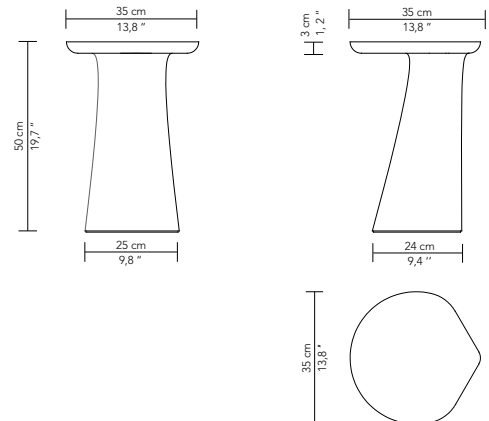

SHIFUMI

by RDAI

Finition : Laque brillante RAL 180 90 05
Finish: RAL 180 90 05 high gloss lacquer

GUERIDON / PEDESTAL TABLE

REF: FSHI2GU035LB

STRUCTURE	FRAME
Bois laqué brillant	Glossy lacquered wood

FINITIONS	FINISHES
Version laque : Disponible dans toutes les teintes RAL ou NCS, finition brillante, satinée ou mate	Lacquer version: Available in all RAL or NCS colours, with a gloss, satin or matt finish

SPÉCIFICITÉS	SPECIFICITIES
Existe également en hauteur 40 et 45 cm	Also available in heights of 15.7 and 17.7 inch

MOBILIER
FURNITURE