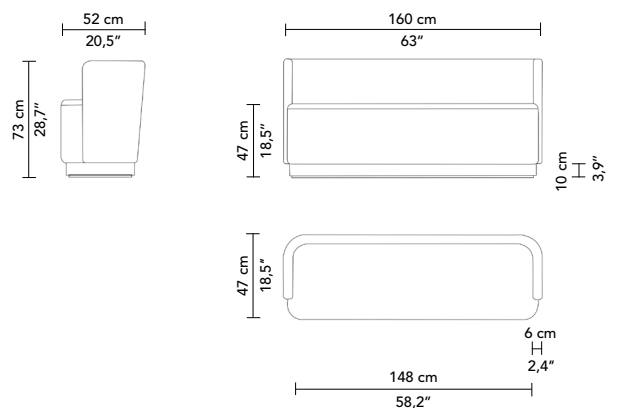

CARL by Sandra Benhamou

Tissu / Fabric : IGOR F3635007
 Finition bois / Wood finish : Ebène satiné - Satin ebony HB110S

CANAPÉ BANQUETTE - ARMLESS SOFA

REF: FCARLCB160

| STRUCTURE | FRAME |
|---|--|
| Hêtre massif | Solid beech |
| Assemblage: traditionnel | Construction: Traditional |
| FINITION BOIS | WOOD FINISH |
| Socle bois en hêtre vernis teinté à l'eau | Wooden base in water-stained varnished beech |
| SPÉCIFICITÉ | SPECIFICITY |
| Existe avec un socle métal | Exists with a metal base |
| MÉTRAGE TISSU | FABRIC QUANTITY |
| - FCARLCB160 : 4,5 m | - FCARLCB160 : 5 yds |