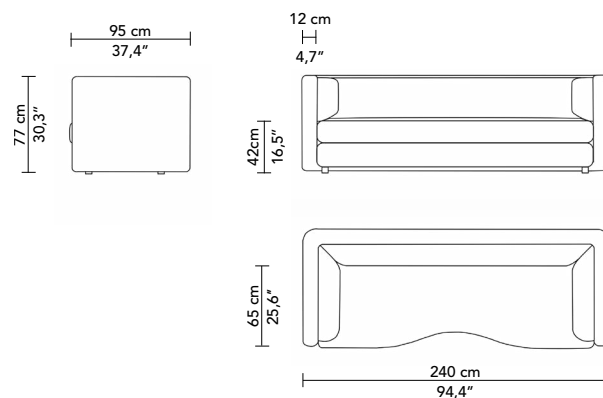

FABRIC QUANTITY

- FVIRGCA240 : 16,5 yds