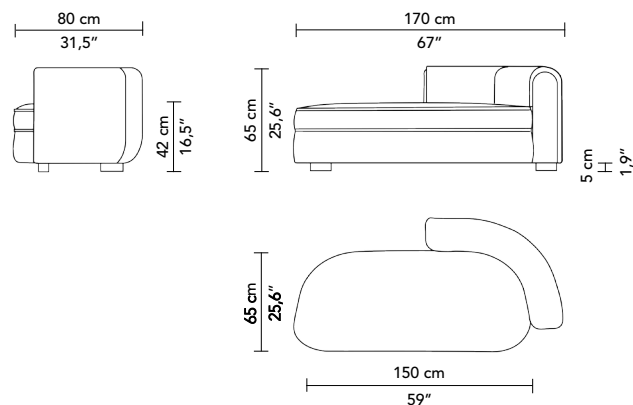

## MÉRIDIENNE - CHAISE LONGUE

REF: FBUEMME170D

STRUCTURE	FRAME
Hêtre massif et peuplier Assemblage: Traditionnel	Solid beech and poplar Construction: Traditional
FINITION BOIS	WOOD FINISH
Hêtre teinté vernis à l'eau	Water-stained varnished beech
SPÉCIFICITÉ	SPECIFICITY
Existe en version gauche FBUEMME170H	Exists in left version FBUEMME170H
MÉTRAGE TISSU	FABRIC QUANTITY
- FBUEMME170D : 5,5 m	- FBUEMME170D : 6 yds