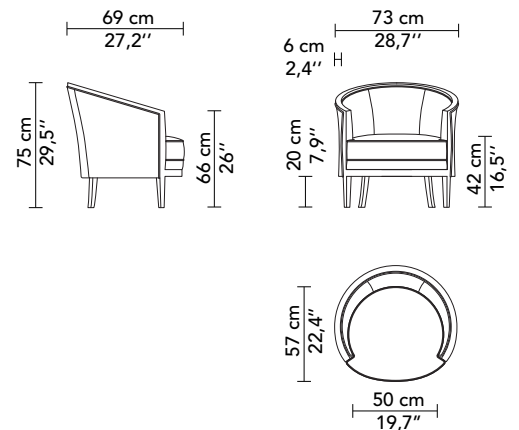

# ZELDA

Tissu / Fabric : BOLD F3212007  
 Finition bois / Wood finish : Ebène satiné - Satin ebony HB110S

## FAUTEUIL - ARMCHAIR

REF: FZELDFA073

STRUCTURE	FRAME
Hêtre massif	Solid beech
Assemblage: Traditionnel	Construction: Traditional
FINITION BOIS	WOOD FINISH
Hêtre teinté vernis à l'eau	Water-stained varnished beech
MÉTRAGE TISSU	FABRIC QUANTITY
- FZELDFA073 : 2,5 m	- FZELDFA073 : 3 yds