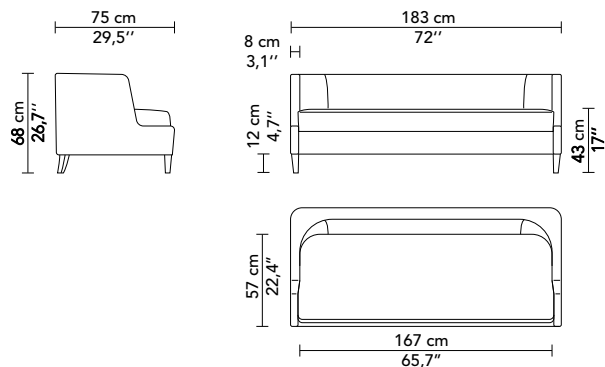

FINITION BOIS

Hêtre teinté vernis à l'eau

WOOD FINISH

Water-stained varnished beech

MÉTRAGE TISSU

- FLEONCA183G : 5,5 m

FABRIC QUANTITY

- FLEONCA183G : 6,5 yds