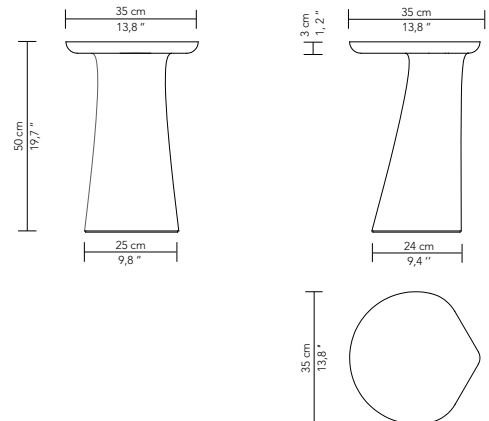

SPÉCIFICITÉS

Existe également en hauteur 40 et 45 cm

SPECIFICITIES

Also available in heights of 15.7 and 17.7 inch

MOBILIER
FURNITURE