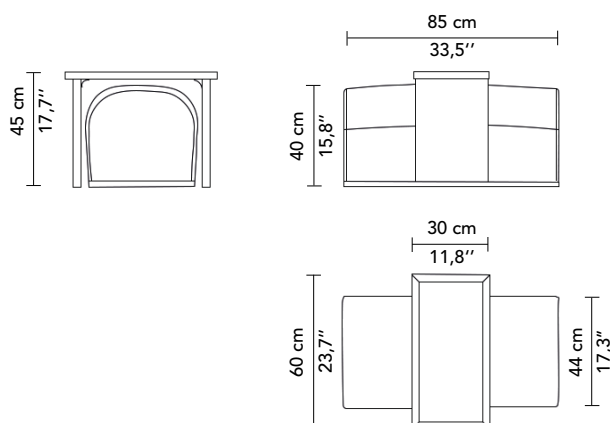

VERSO - by David/Nicolas

Tissu / Fabric : TEDDY MOHAIR F2500018
 Finition bois / Wood finish : Châtaignier - Chestnut HB104M

POUF

REF: FVERSPO085

STRUCTURE	FRAME
Chêne massif, hêtre massif et panneau de bois Assemblage: Traditionnel	Solid beech, solid oak and wood panel Construction: Traditional
FINITION BOIS	WOOD FINISH
Chêne teinté vernis à l'eau	Water-stained varnished oak
SPÉCIFICITÉ	SPECIFICITY
Proposé avec la table FVERSTA060 (en option)	Offered with a table FVERSTA060 (optional)
MÉTRAGE TISSU	FABRIC QUANTITY
- FVERSPO085 : 1,5 m	- FVERSPO085 : 2 yds