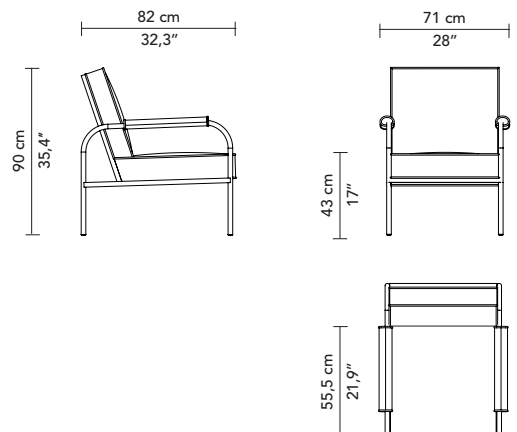

PAVILLON - by Georges Djo Bourgeois

Tissu / Fabric : MAPUTO F3710002
 Finition bois / Wood finish : Lacque noire / Black lacquer

FAUTEUIL - ARMCHAIR

REF: FPAV1FA071I

STRUCTURE	FRAME
Structure métallique en acier	Steel frame
FINITION METAL	METAL FINISH
Laque noire et traitement anti-corrosion	Black lacquer and anti-corrosion treatment
SPÉCIFICITÉ	SPECIFICITY
Existe en version outdoor FPAV1FA071O	Exists in outdoor version FPAV1FA071O
MÉTRAGE TISSU	FABRIC QUANTITY
- FPAV1FA071I : 3,5 m	- FPAV1FA071I: 4 yds