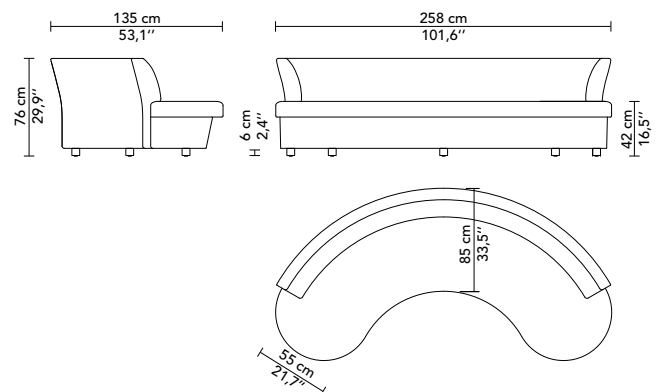

TOKYO

Tissu / Fabric : JUDITH F3187001
 Finition bois / Wood finish: Ebène satiné - Satin ebony HB110S

CANAPÉ BANQUETTE - ARMLESS SOFA

REF: FTOKYCB258

STRUCTURE	FRAME
Hêtre massif et panneau de bois Assemblage: traditionnel	Solid beech and wood panel Construction: Traditional
FINITION BOIS	WOOD FINISH
Hêtre teinté vernis à l'eau	Water-stained varnished beech
SPÉCIFICITÉ	SPECIFICITY
Existe avec un socle bois FPALMCB274B	Exists with a wooden base FPALMCB274B
MÉTRAGE TISSU	FABRIC QUANTITY
- FTOKYCB258 : 11 m	- FTOKYCB258 : 12,5 yds