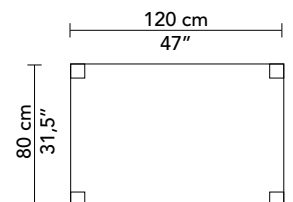

WOOD FINISH

Water-stained varnished oak