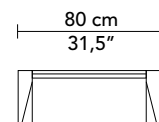

WOOD FINISH

Water-stained varnished oak