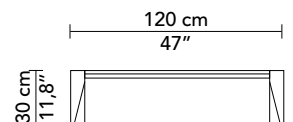

WOOD FINISH

Water-stained varnished oak