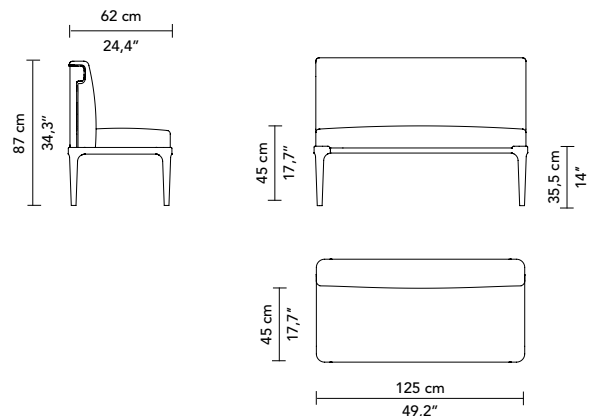

FRAME by Gesa Hansen

Tissu / Fabric : CROZON F3404001 & BALTAZAR F3370026
 Finition bois / Wood finish : Hêtre blanchi - Bleached beech

CANAPÉ BANQUETTE - ARMLESS SOFA

REF: FFRAMCB125

STRUCTURE	FRAME
Hêtre massif et panneau de bois Assemblage: traditionnel	Solid beech and wood panel Construction: Traditional
FINITION BOIS	WOOD FINISH
Hêtre teinté, vernis à l'eau	Water-stained varnished beech
MÉTRAGE TISSU	FABRIC QUANTITY
- FFRAMCB125 : 3,5 m Passepoil : 0,2 m	- FFRAMCB125 : 3,5 yds Piping : 0,3 yds