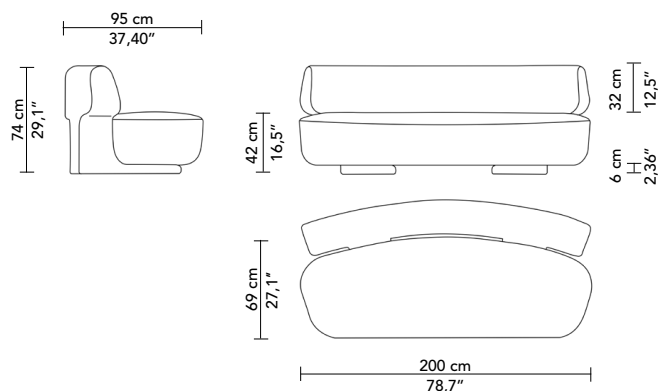

Solid beech and wood panel
Construction: Traditional

FINITION BOIS

Entièrement garni

WOOD FINISH

Fully upholstered

SPÉCIFICITÉ

Se référer à la liste de tissus compatibles
Existe en longueur 220 cm FLITHCB220
Existe en longueur 240 cm FLITHCB240
Existe en longueur 275 cm FLITHCB275

SPECIFICITY

Refer to the list of compatible fabrics
Exists in length 86,6" FLITHCB220
Exists in length 94,5" FLITHCB240
Exists in length 108,3" FLITHCB275

MÉTRAGE TISSU

- FLITHCB200 : 8,5 m

FABRIC QUANTITY

- FLITHCB200 : 9,5 yds

LE SITE
WEBSITE