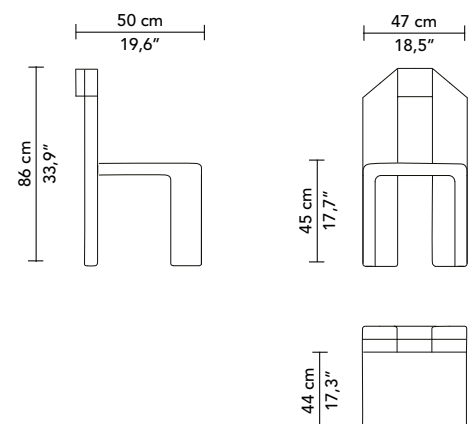

RUBAN - by Estudio Persona

Tissu / Fabric : MENERBES F3445008

CHAISE - CHAIR

REF: FRUBACH046

STRUCTURE	FRAME
Hêtre massif et panneau de bois Assemblage: Traditionnel	Solid beech and wood panel Construction: Traditional
FINITION BOIS	WOOD FINISH
Piètement entièrement gainé	Fully upholstered base
SPÉCIFICITÉ	SPECIFICITY
Se référer à la liste de tissus compatibles	Refer to the list of compatible fabrics
MÉTRAGE TISSU	FABRIC QUANTITY
- FRUBACH046 : 2,5 m	- FRUBACH046 : 3 yds