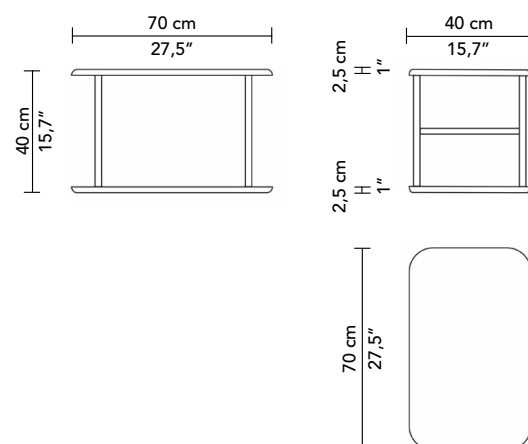

WOOD FINISH

Lacquered panels