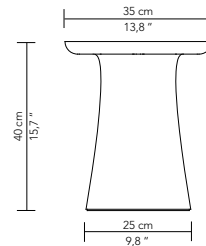

SPÉCIFICITÉS

Existe également en hauteur 45 et 50 cm

SPECIFICITIES

Also available in heights of 17.7 and 19.7 inch

MOBILIER
FURNITURE