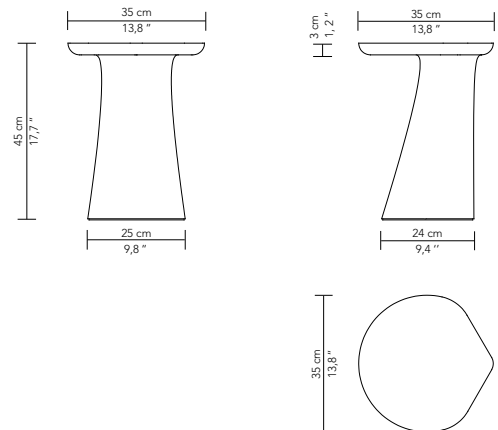

SPÉCIFICITÉS

Existe également en hauteur 40 et 50 cm

SPECIFICITIES

Also available in heights of 15.7 and 19.7 inch

MOBILIER
FURNITURE