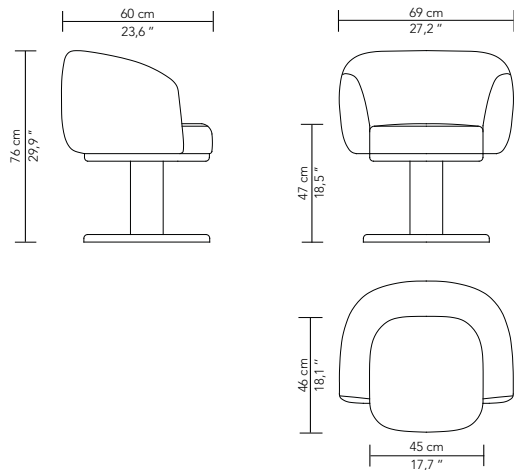

| STRUCTURE | FRAME |
|--|--|
| Placage chêne | Oak veneer |
| FINITIONS | FINISHES |
| Disponible dans toutes les teintes de notre nuancier chêne, finition mate ou satinée | Available in all shades from our oak colour chart, with a matt or satin finish |
| SPÉCIFICITÉS | SPECIFICITIES |
| Se référer à la liste de tissus compatibles Assise pivotante | Refer to suitable fabrics list Swivelling seat |
| MÉTRAGE TISSU | FABRIC QUANTITY |
| 2,2 ml | 2.5 yds |