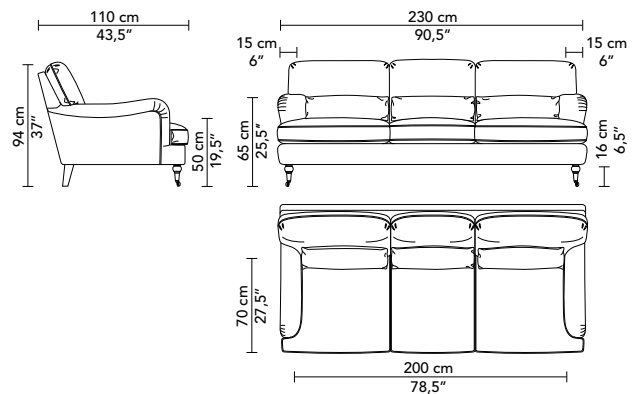

FABRIC QUANTITY

- FMAXICA230 : 21 yds