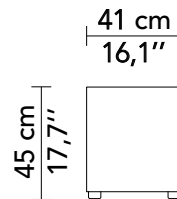

LIMA

Tissu / Fabric : YETI F3290009

POUF

REF: FLIMAPO080I

STRUCTURE	FRAME
Hêtre massif	Solid beech
Assemblage: Traditionnel	Construction: Traditional
FINITION BOIS	WOOD FINISH
Piètement invisible	Invisible feet
SPÉCIFICITÉ	SPECIFICITY
Existe avec des pieds bois FLIMAPO080B	Exists with wooden feet FLIMAPO080B
MÉTRAGE TISSU	FABRIC QUANTITY
- FLIMAPO080I : 2 m	- FLIMAPO080I : 2 yds