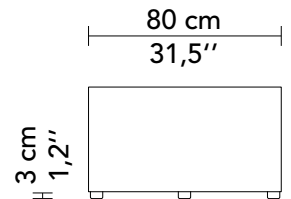

LIMA

Tissu / Fabric : YETI F3290009

POUF

REF: FLIMAPO080I

STRUCTURE	FRAME
Hêtre massif	Solid beech
Assemblage: Traditionnel	Construction: Traditional
FINITION BOIS	WOOD FINISH
Piètement invisible	Invisible feet
SPÉCIFICITÉ	SPECIFICITY
Existe avec des pieds bois FLIMAPO080B	Exists with wooden feet FLIMAPO080B
MÉTRAGE TISSU	FABRIC QUANTITY
- FLIMAPO080I : 2 m	- FLIMAPO080I : 2 yds