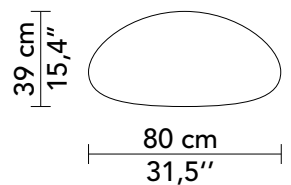

LIMA

Tissu / Fabric : YETI F3290009

POUF

REF: FLIMAPO080I

STRUCTURE	FRAME
Hêtre massif	Solid beech
Assemblage: Traditionnel	Construction: Traditional
FINITION BOIS	WOOD FINISH
Piètement invisible	Invisible feet
SPÉCIFICITÉ	SPECIFICITY
Existe avec des pieds bois FLIMAPO080B	Exists with wooden feet FLIMAPO080B
MÉTRAGE TISSU	FABRIC QUANTITY
- FLIMAPO080I : 2 m	- FLIMAPO080I : 2 yds