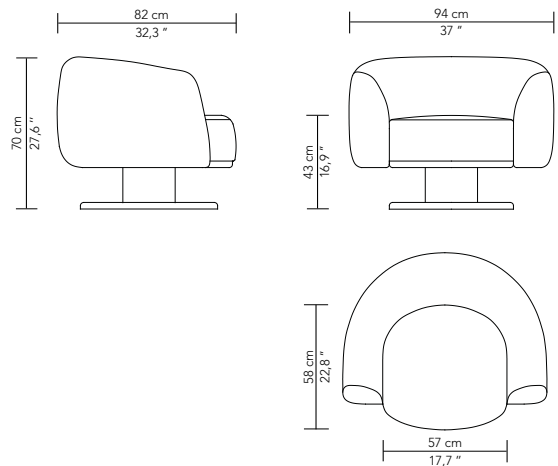

## FAUTEUIL - ARMCHAIR

REF: FVESTFA094B

<b>STRUCTURE</b>	<b>FRAME</b>
Placage chêne	Oak veneer
<b>FINITIONS</b>	<b>FINISHES</b>
Disponible dans toutes les teintes de notre nuancier chêne, finition mate ou satinée	Available in all shades from our oak colour chart, with a matt or satin finish
<b>SPÉCIFICITÉS</b>	<b>SPECIFICITIES</b>
Se référer à la liste de tissus compatibles Assise pivotante	Refer to suitable fabrics list Swivelling seat
<b>MÉTRAGE TISSU</b>	<b>FABRIC QUANTITY</b>
3,6 ml	4 yds