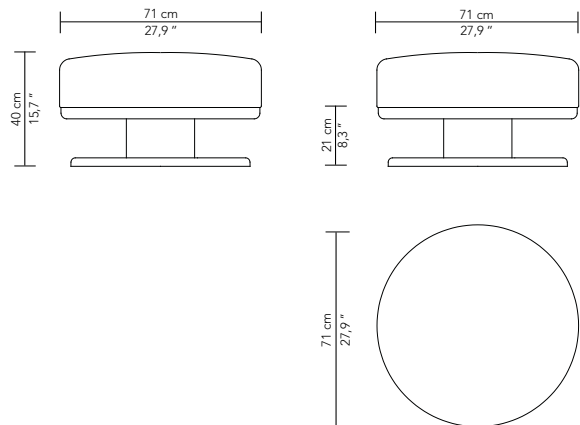

STRUCTURE	FRAME
Placage chêne	Oak veneer
FINITIONS	FINISHES
Disponible dans toutes les teintes de notre nuancier chêne, finition mate ou satinée	Available in all shades from our oak colour chart, with a matt or satin finish
SPÉCIFICITÉS	SPECIFICITIES
Se référer à la liste de tissus compatibles	Refer to suitable fabrics list
MÉTRAGE TISSU	FABRIC QUANTITY
3,6 ml	4 yds