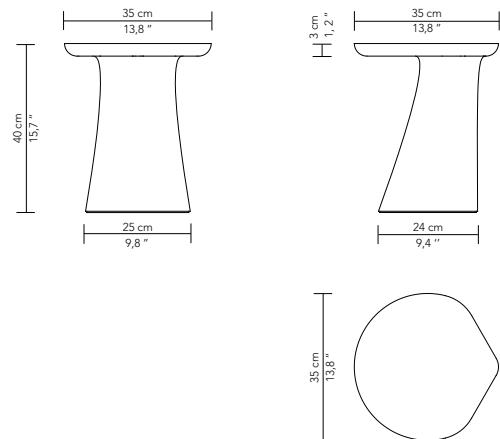

SPÉCIFICITÉS

Existe également en hauteur 45 et 50 cm

SPECIFICITIES

Also available in heights of 17.7 and 19.7 inch

MOBILIER
FURNITURE