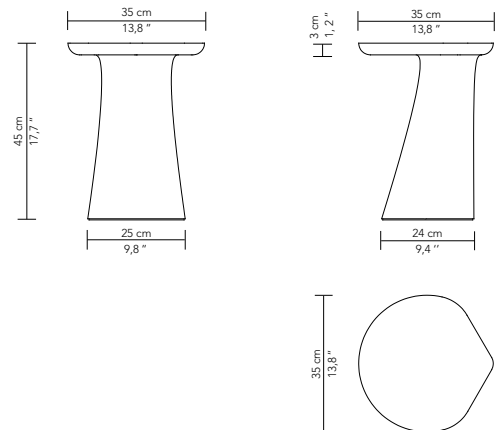

SHIFUMI

by RDAI

Finition : Laque brillante RAL 180 80 10
Finish: RAL 180 80 10 high gloss lacquer

GUERIDON / PEDESTAL TABLE

REF: FSHI1GU035LB

STRUCTURE	FRAME
Bois laqué brillant	Glossy lacquered wood

FINITIONS	FINISHES
Version laque : Disponible dans toutes les teintes RAL ou NCS, finition brillante, satinée ou mate	Lacquer version: Available in all RAL or NCS colours, with a gloss, satin or matt finish

SPÉCIFICITÉS	SPECIFICITIES
Existe également en hauteur 45 et 50 cm	Also available in heights of 17.7 and 19.7 inch

MOBILIER
FURNITURE