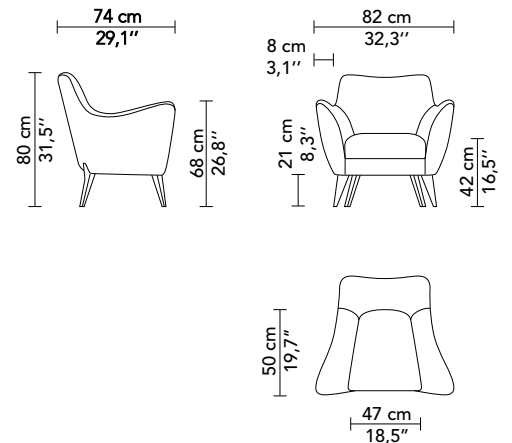

EUGÈNE

Tissu / Fabric : MEDIUM F3211010
 Finition bois / Wood finish : Laque noire - Black lacquer L9005S

FAUTEUIL - ARMCHAIR

REF: FEUGEFA082

STRUCTURE	FRAME
Hêtre massif	Solid beech
FINITION BOIS	WOOD FINISH
Hêtre laqué	Lacquered beech
MÉTRAGE TISSU	FABRIC QUANTITY
- FEUGEFA082 : 2,5 m	- FEUGEFA082 : 3 yds