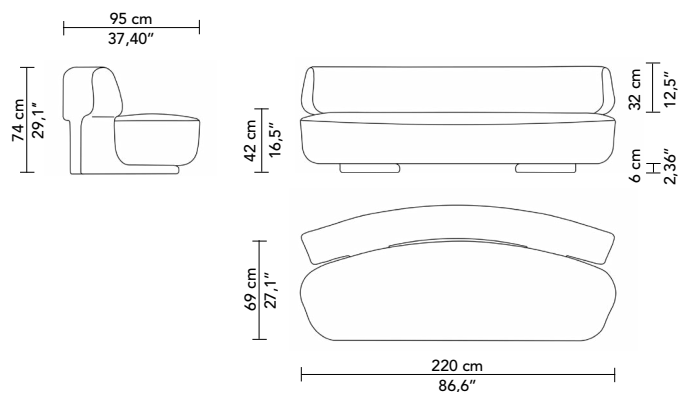

Solid beech and wood panel
Construction: Traditional

FINITION BOIS

Entièrement garni

WOOD FINISH

Fully upholstered

SPÉCIFICITÉ

Se référer à la liste de tissus compatibles
Existe en longueur 200 cm FLITHCB200
Existe en longueur 240 cm FLITHCB240
Existe en longueur 275 cm FLITHCB275

SPECIFICITY

Refer to the list of compatible fabrics
Exists in length 78,7" FLITHCB200
Exists in length 94,5" FLITHCB240
Exists in length 108,3" FLITHCB275

MÉTRAGE TISSU

- FLITHCB220 : 9 m

FABRIC QUANTITY

- FLITHCB220 : 10 yds