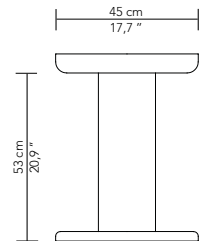

FINISHES

Available in all shades from our oak colour chart, with a matt or satin finish