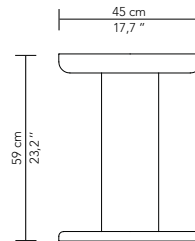

FINISHES

Available in all shades from our oak colour chart, with a matt or satin finish