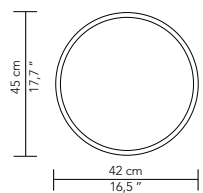

FINISHES

Available in all shades from our oak colour chart, with a matt or satin finish