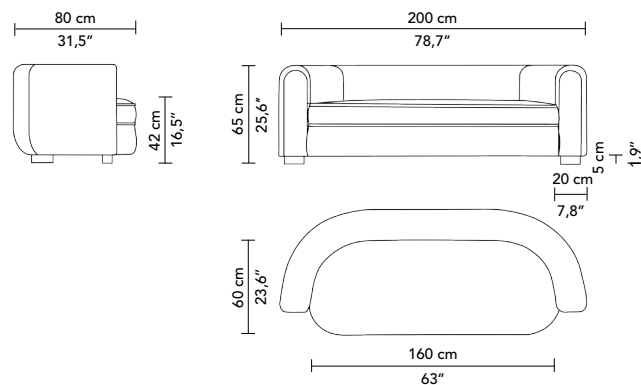

FINITION BOIS

Hêtre teinté vernis à l'eau

WOOD FINISH

Water-stained varnished beech

MÉTRAGE TISSU

- FBUENCA200 : 6 m

FABRIC QUANTITY

- FBUENCA200 : 6,5 yds